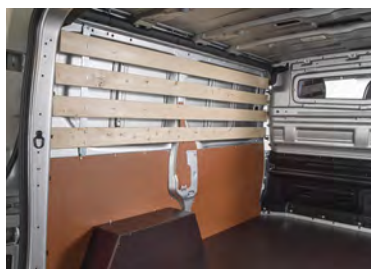

v.a. € 256.00

Laadruimte inrichting FOR3101 Motexion* Lattenframe wand, onder panelen, boven latten op frame, gemonteerd

v.a. € 419.00

Digitale binnenspiegel 2480115

Achteruitrijcamera streamt beelden op het beeldscherm van de binnenspiegel, gemonteerd